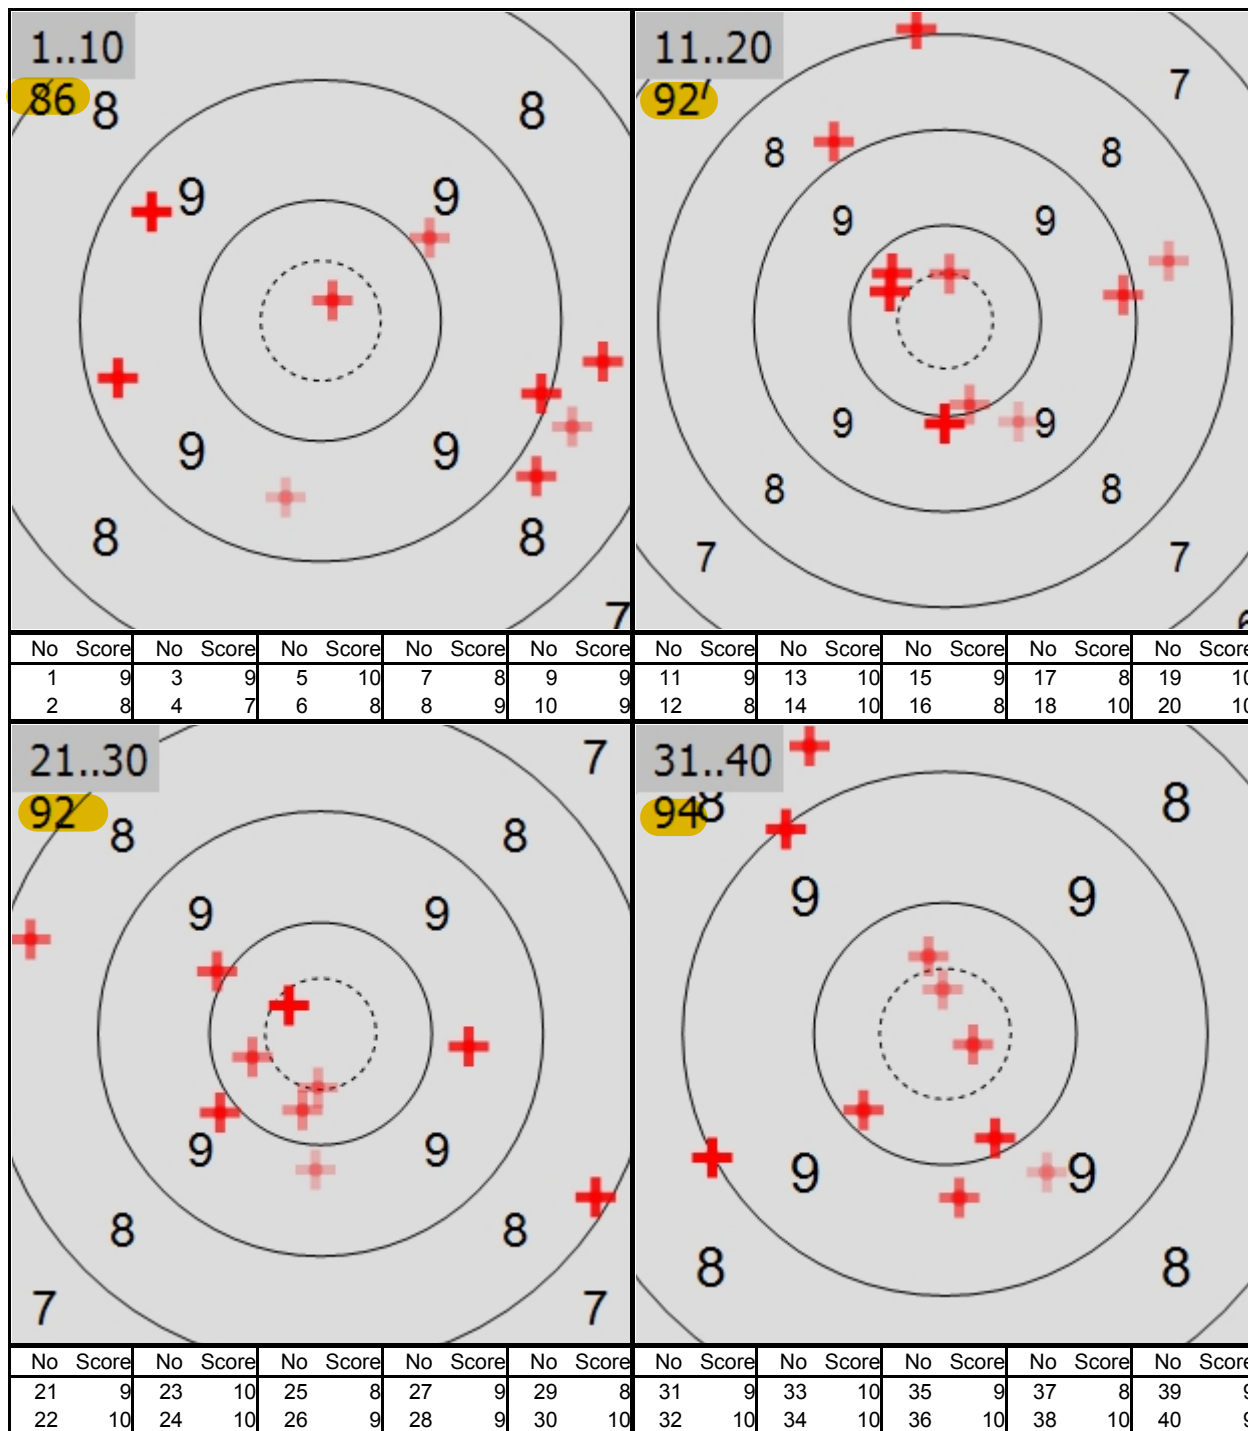

SM Thun 2019 Thun
300m Sturmgewehr 90 Liegendmatch
SAHLI Ramona 91 Laupen BE

Rang 28

Individual

546 - 11x Points

MON 2 SEP 2019 08:00

Together ahead. **RUAG**

SIUS

ELEY
accuracy defined

SM Thun 2019 Thun

300m Sturmgewehr 90 Liegendmatch

SAHLI Ramona 91 Laupen BE