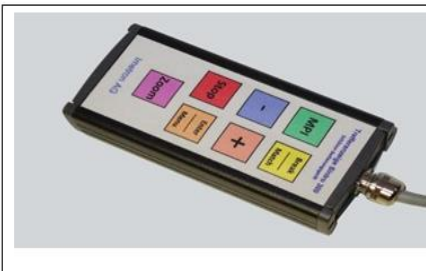

Firma Imetron Sintro 300 in Ringgenberg

Neu ab April 2018 Schiessanlage Mühleberg