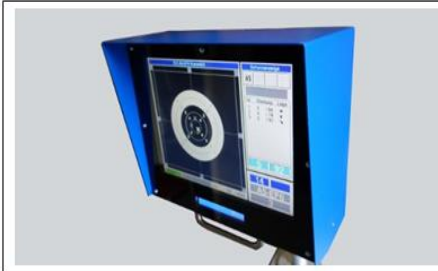

Firma Imetron Sintro 300 in Ringgenberg

Neu ab April 2018 Schiessanlage Mühleberg